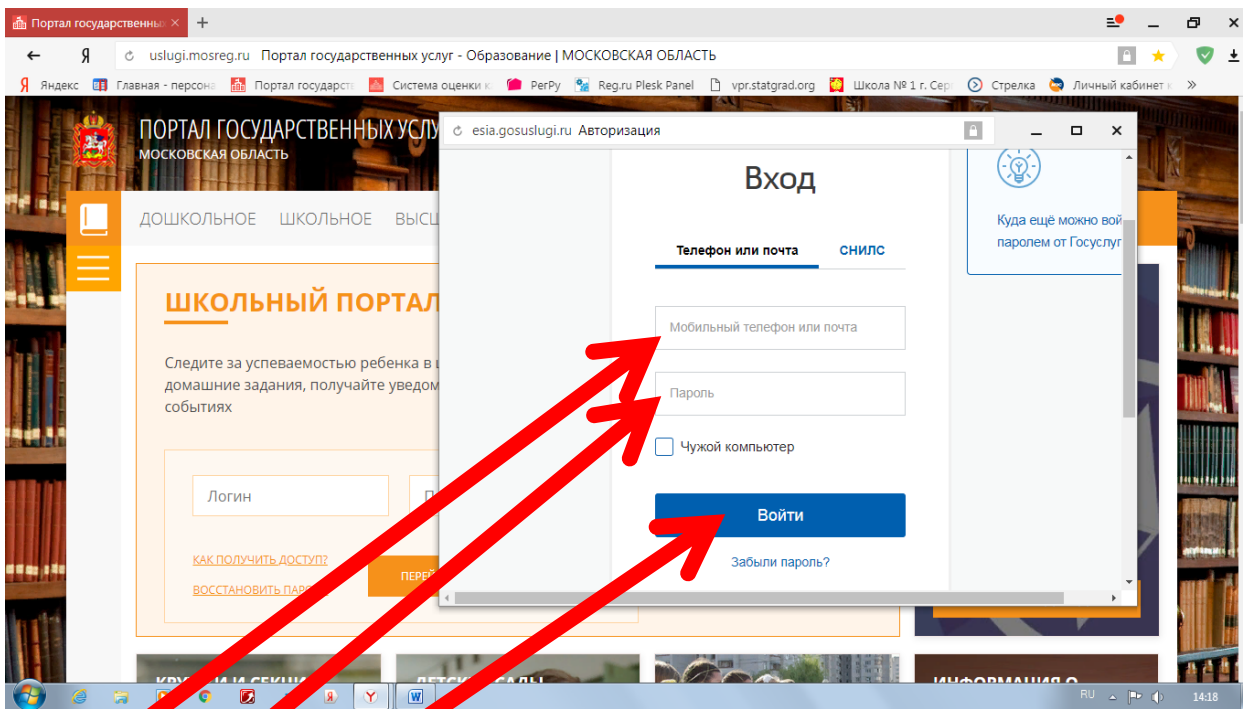

Перейти на ПОРТАЛ ГОСУДАРСТВЕННЫХ УСЛУГ – ОБРАЗОВАНИЕ – МОСКОВСКОЙ ОБЛАСТИ

по адресу <https://uslugi.mosreg.ru/obr/>

Левой кнопкой мыши нажать **ВОЙТИ**

В открывшемся окне

левой кнопкой мыши нажать **ВОЙТИ ЧЕРЕЗ ЕСИА**

в новом открывшемся окне заполнить поля входа **ПОДТВЕРЖДЕННОЙ** учетной записи портала ГОСУСЛУГИ

Электронная почта (логин портала ГОСУСЛУГИ)

Пароль (портала ГОСУСЛУГИ)

левой кнопкой мыши нажать **ВОЙТИ**