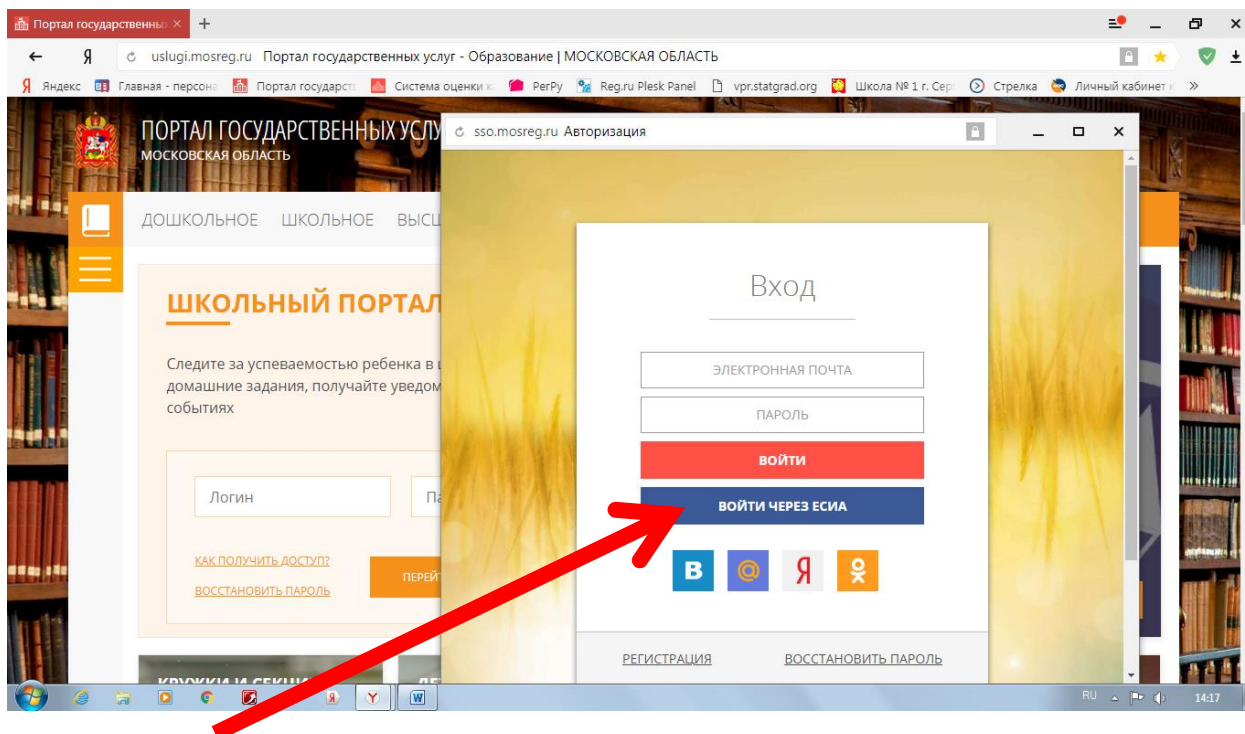

Перейти на ПОРТАЛ ГОСУДАРСТВЕННЫХ УСЛУГ – ОБРАЗОВАНИЕ – МОСКОВСКОЙ ОБЛАСТИ

по адресу <https://uslugi.mosreg.ru/obr/>

Левой кнопкой мыши нажать **ВОЙТИ**

В открывшемся окне

левой кнопкой мыши нажать **ВОЙТИ ЧЕРЕЗ ЕСИА**

в новом открывшемся окне заполнить поля входа **ПОДТВЕРЖДЕННОЙ** учетной записи портала ГОСУСЛУГИ

Электронная почта (логин портала ГОСУСЛУГИ)

Пароль (портала ГОСУСЛУГИ)

левой кнопкой мыши нажать **ВОЙТИ**